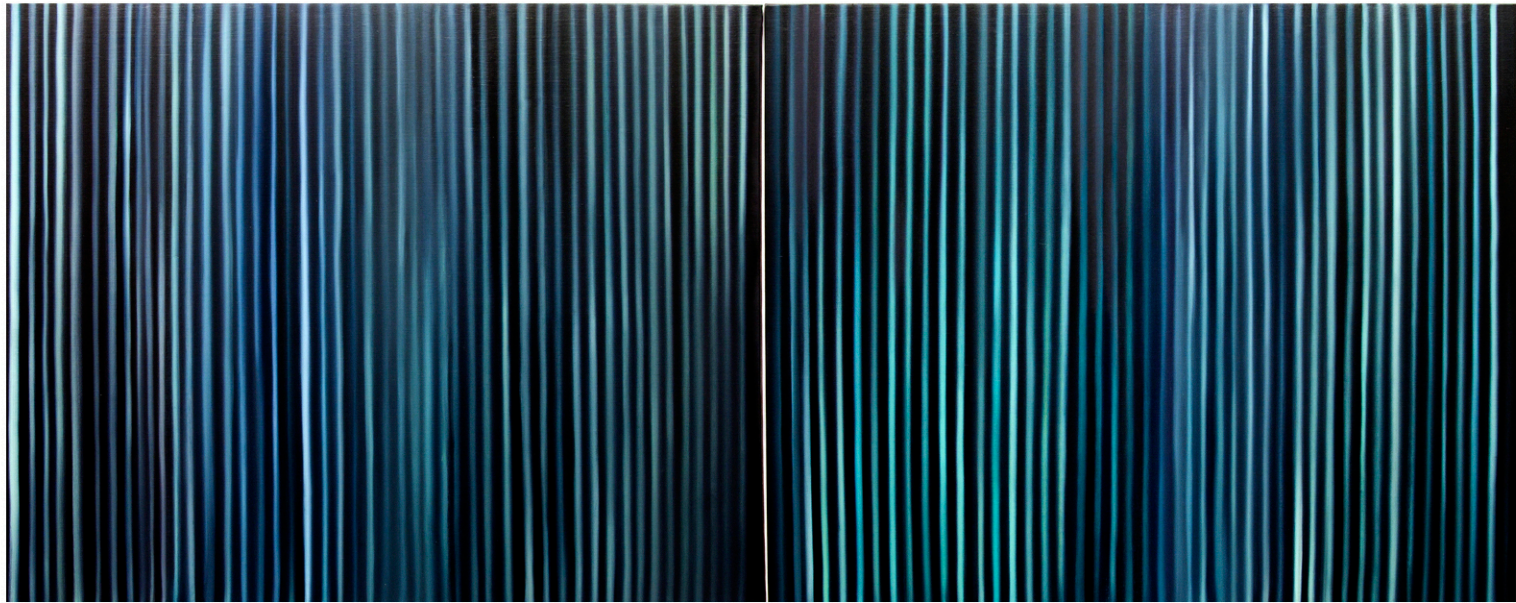

L I C H T   U N D   Z E I T

2   0   1   2

Resonancias (condición de la luz), óleo-lino, 130x324 cm (díptico)

V.M. Principio de incertidumbre, óleo-lino, 60x60 cm

Lámpara, óleo-lino, 89x130cm

Camino relativista, óleo-lino, 38x100 cm (díptico)

Nocturno BCN pequeño, óleo-lino, 38x55 cm

Espacio de Weyl, óleo-lino, 73x119 cm (díptico)

Luz detenida, óleo-lino, 38x55 cm

Caverna, óleo-lino, 65x92 cm

Licht und Zeit (teatro con vacío), óleo-lino, 130x195 cm