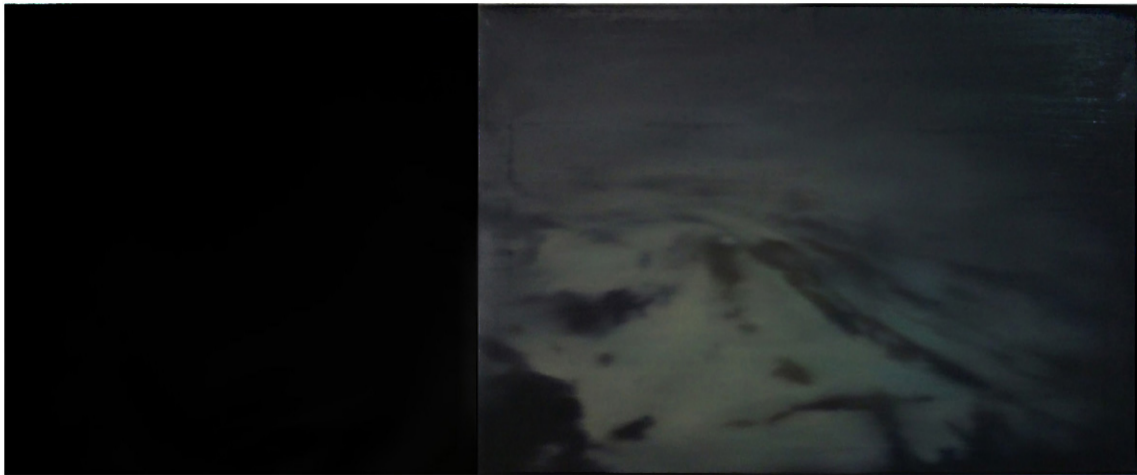

Pirineos (díptico), óleo-lino, 65x157 cm