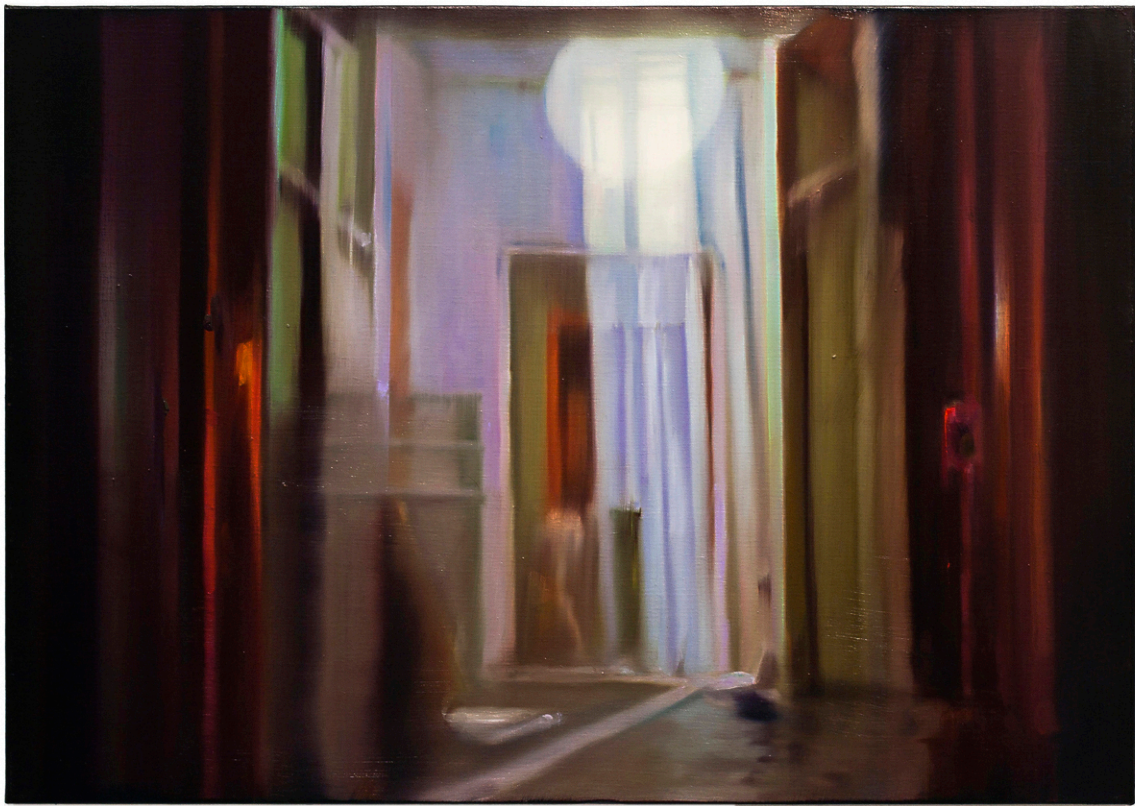

L I C H T   U N D   Z E I T

2   0   1   2

Resonancias (condición de la luz), óleo-lino, 130x324 cm (díptico)

V.M. Principio de incertidumbre, óleo-lino, 60x60 cm

Lámpara, óleo-lino, 89x130cm

Camino relativista, óleo-lino, 38x100 cm (díptico)

Nocturno BCN pequeño, óleo-lino, 38x55 cm

Espacio de Weyl, óleo-lino, 73x119 cm (díptico)

Luz detenida, óleo-lino, 38x55 cm

Caverna, óleo-lino, 65x92 cm

Licht und Zeit (teatro con vacío), óleo-lino, 130x195 cm

Le rêve de l'ouvrier 2013, óleo-lino, 130x195 cm

Estancia con espacio reflejado, óleo-lino, 65x112 cm

Estancias superpuestas, óleo-lino, 65x92 cm

Mount Everest, óleo-lino, 65x92 cm

Espacios superpuestos, óleo-lino, 130x195 cm

Psyché, óleo-lino, 162x342 cm (tríptico)

Interior Paine, óleo-lino, 65x92 cm

Delta Venice, óleo-lino, 65x92 cm

Alberca Simal (Montseny), óleo-lino, 130x195 cm

Beyeler (lluvia), óleo-lino, 46x55 cm

LLuvia (en la terraza), óleo-lino, 46x55cm