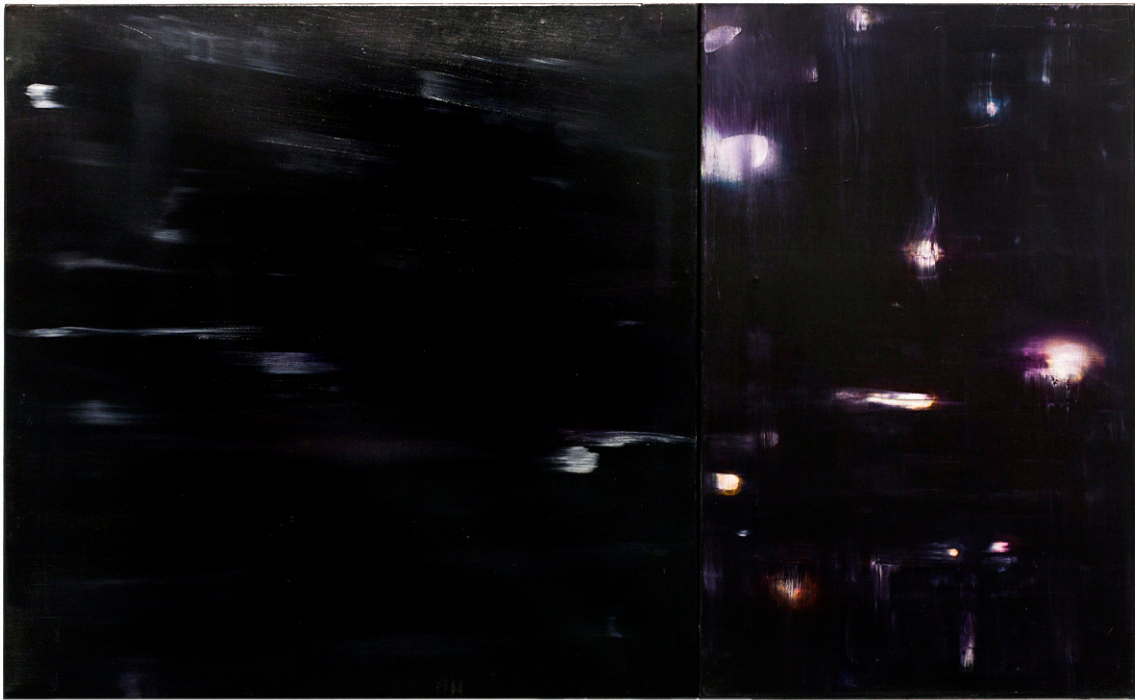

L I C H T   U N D   Z E I T

2   0   1   2

Resonancias (condición de la luz), óleo-lino, 130x324 cm (díptico)

V.M. Principio de incertidumbre, óleo-lino, 60x60 cm

Lámpara, óleo-lino, 89x130cm

Camino relativista, óleo-lino, 38x100 cm (díptico)

Nocturno BCN pequeño, óleo-lino, 38x55 cm

Espacio de Weyl, óleo-lino, 73x119 cm (díptico)

Luz detenida, óleo-lino, 38x55 cm

Caverna, óleo-lino, 65x92 cm

Licht und Zeit (teatro con vacío), óleo-lino, 130x195 cm

Le rêve de l'ouvrier 2013, óleo-lino, 130x195 cm

Estancia con espacio reflejado, óleo-lino, 65x112 cm

Estancias superpuestas, óleo-lino, 65x92 cm

Mount Everest, óleo-lino, 65x92 cm

Espacios superpuestos, óleo-lino, 130x195 cm

Psyché, óleo-lino, 162x342 cm (tríptico)

Interior Paine, óleo-lino, 65x92 cm

Delta Venice, óleo-lino, 65x92 cm

Alberca Simal (Montseny), óleo-lino, 130x195 cm

Beyeler (lluvia), óleo-lino, 46x55 cm

LLuvia (en la terraza), óleo-lino, 46x55cm