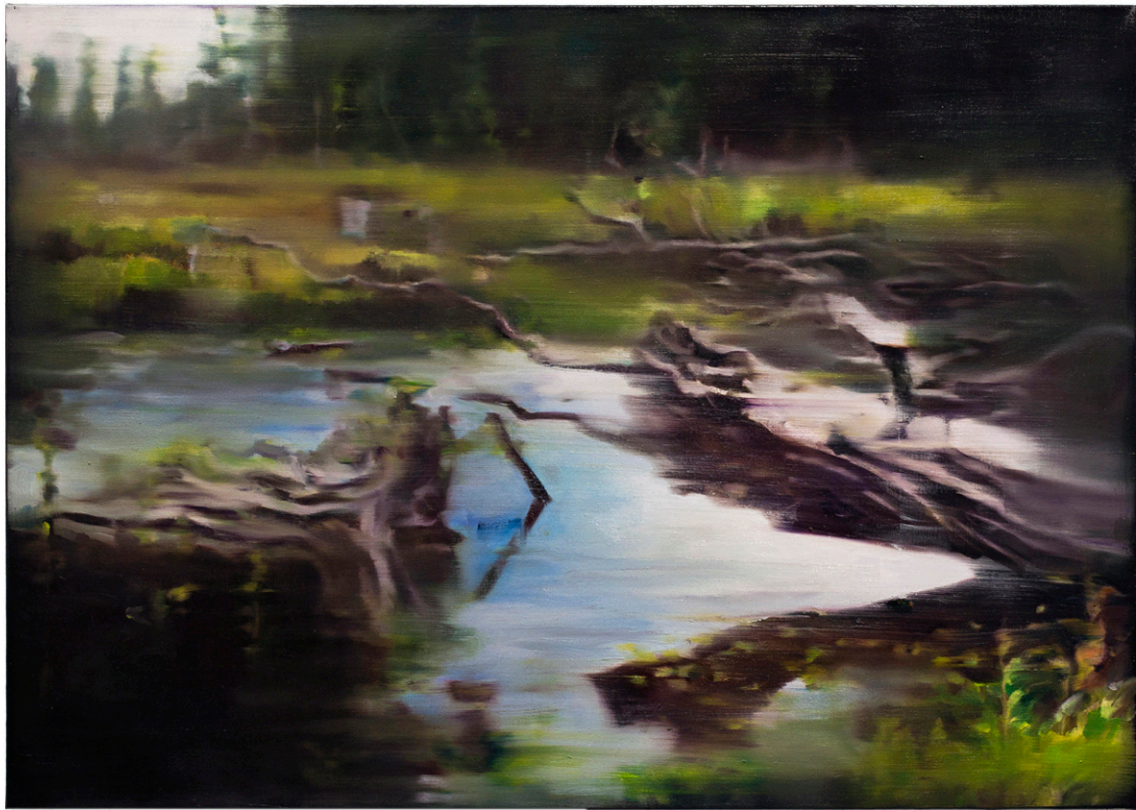

L I C H T   U N D   Z E I T

2   0   1   2

Resonancias (condición de la luz), óleo-lino, 130x324 cm (díptico)

V.M. Principio de incertidumbre, óleo-lino, 60x60 cm

Lámpara, óleo-lino, 89x130cm

Camino relativista, óleo-lino, 38x100 cm (díptico)

Psyché, óleo-lino, 162x342 cm (tríptico)

Interior Paine, óleo-lino, 65x92 cm

Delta Venice, óleo-lino, 65x92 cm

Alberca Simal (Montseny), óleo-lino, 130x195 cm

Beyeler (lluvia), óleo-lino, 46x55 cm

LLuvia (en la terraza), óleo-lino, 46x55cm

Caseta ferroviaria, óleo-lino, 38x55 cm

Ciudadella, óleo-lino, 65x92 cm

Pirineos (díptico), óleo-lino, 65x157 cm

Glaciar, óleo-líneo, 65x157 cm

---

Lago Emblema, óleo-lino, 65x92 cm

Puerto Williams, óleo-lino, 65x92 cm

Paine pequeño, óleo-lino, 38x46 cm

Paine, óleo-lino, 65x92 cm

Sin título (ritmos marinos), óleo-lino 65x65 cm

Atelier, óleo-lino, 89x130cm

Aita, óleo-lino, 81x130 cm

New York, óleo-lino, 65x92cm

Oceanus Pars, óleo-lino, 130x89cm